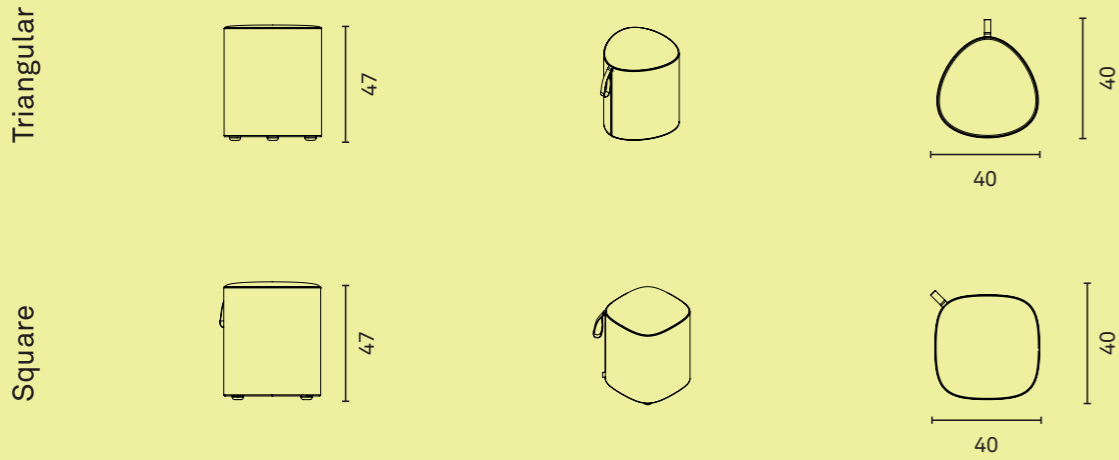

PULLY POUF

DIMENSIONEN

MATERIALIEN

POLSTERUNG
Stoffe für Sitzelemente,
Stoffgruppe 0,A,B,C,D

FÜSSE
Kunststoff-Füsse

HANDGRIFF
Cognacfarbige Lederschleife 3.5 – 5mm dick