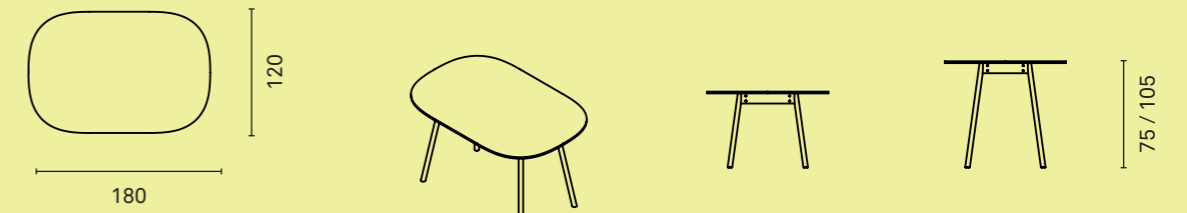

PULLY MEET

DIMENSIONEN

Tisch Tiefe 120 cm

MATERIALIEN

TISCHPLATTE
MDF, Schwarz, Kanten lackiert, mit HPL, Eichenfurnier, Forbo Oberfläche oder Arpa Fenix Oberfläche
Übersicht Seite 61

UNTERGESTELL
Stahl, pulverbeschichtet mit leichter Struktur

VERKEHRSSCHWARZ
(RAL 9017)

59

Dimensionen in cm