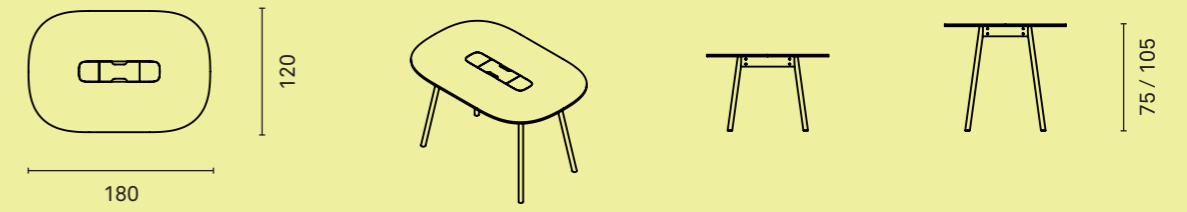

PULLY MEET

DIMENSIONEN

Tisch Tiefe 120 cm

MATERIALIEN

TISCHPLATTE
MDF, Schwarz, Kanten lackiert, mit HPL, Eichenfurnier, Forbo Oberfläche oder Arpa Fenix Oberfläche
Übersicht Seite 61

UNTERGESTELL
Stahl, pulverbeschichtet mit leichter Struktur

VERKEHRSSCHWARZ
(RAL 9017)

59

Dimensionen in cm