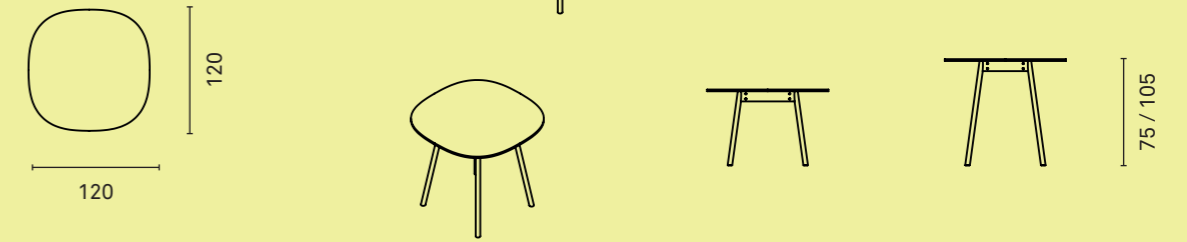

PULLY MEET

DIMENSIONEN

Tisch Tiefe 120 cm

MATERIALIEN

TISCHPLATTE
MDF, Schwarz, Kanten lackiert, mit HPL, Eichenfurnier, Forbo Oberfläche oder Arpa Fenix Oberfläche
Übersicht Seite 61

UNTERGESTELL
Stahl, pulverbeschichtet mit leichter Struktur

VERKEHRSSCHWARZ
(RAL 9017)

59

Dimensionen in cm