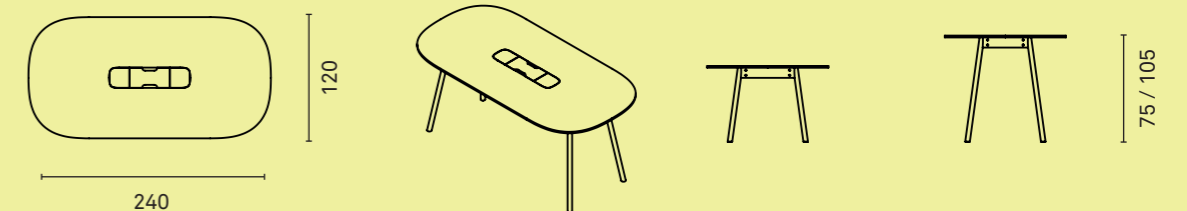

PULLY MEET

DIMENSIONEN

Tisch Tiefe 120 cm

MATERIALIEN

TISCHPLATTE
MDF, Schwarz, Kanten lackiert, mit HPL, Eichenfurnier, Forbo Oberfläche oder Arpa Fenix Oberfläche
Übersicht Seite 61

UNTERGESTELL
Stahl, pulverbeschichtet mit leichter Struktur

VERKEHRSSCHWARZ
(RAL 9017)

59

Dimensionen in cm