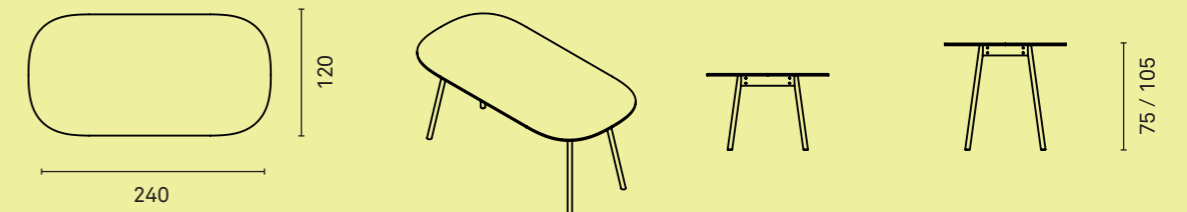

PULLY MEET

DIMENSIONEN

Tisch Tiefe 120 cm

MATERIALIEN

TISCHPLATTE
MDF, Schwarz, Kanten lackiert, mit HPL, Eichenfurnier, Forbo Oberfläche oder Arpa Fenix Oberfläche
Übersicht Seite 61

UNTERGESTELL
Stahl, pulverbeschichtet mit leichter Struktur

VERKEHRSSCHWARZ
(RAL 9017)

59

Dimensionen in cm