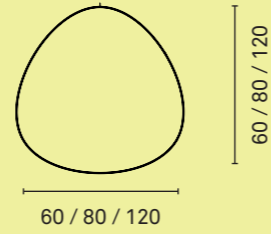

PULLY ISLAND SITZELEMENTE

DIMENSIONEN

Triangular
Sitzelemente