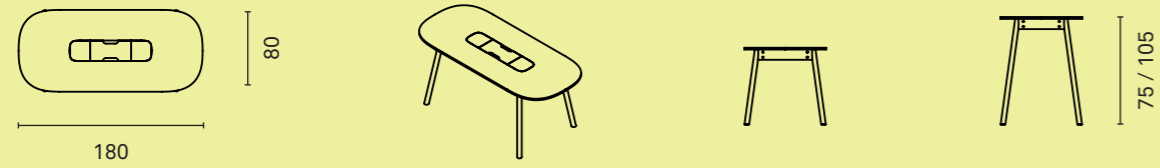

## DIMENSIONEN

Tisch Tiefe 80 cm

Tisch Tiefe 100 cm

CASCANDO

Dimensionen in cm

PULLY