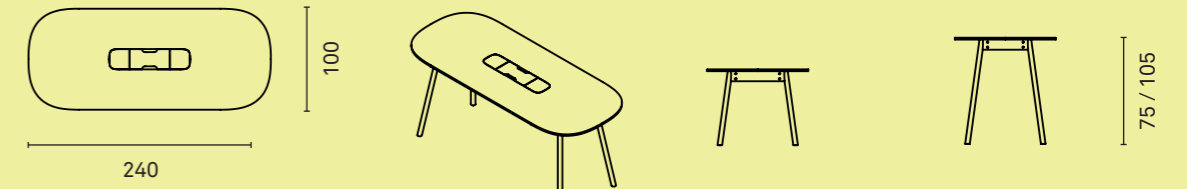

PULLY MEET

DIMENSIONEN

Tisch Tiefe 120 cm

MATERIALIEN

TISCHPLATTE
MDF, Schwarz, Kanten lackiert, mit HPL, Eichenfurnier, Forbo Oberfläche oder Arpa Fenix Oberfläche
Übersicht Seite 61

UNTERGESTELL
Stahl, pulverbeschichtet mit leichter Struktur

VERKEHRSSCHWARZ
(RAL 9017)

59

Dimensionen in cm