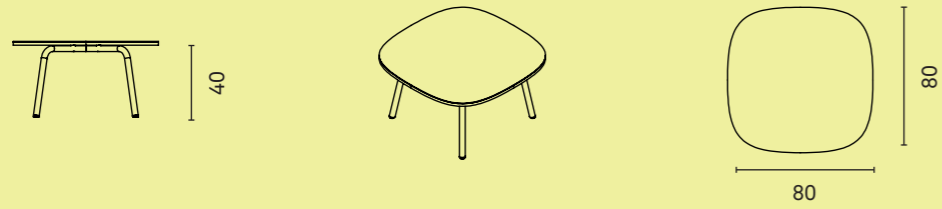

PULLY HUB

DIMENSIONEN

Square

Triangular