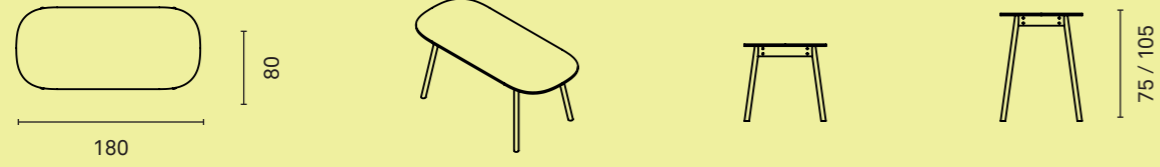

## DIMENSIONEN

Tisch Tiefe 80 cm

Tisch Tiefe 100 cm

CASCANDO

Dimensionen in cm

PULLY